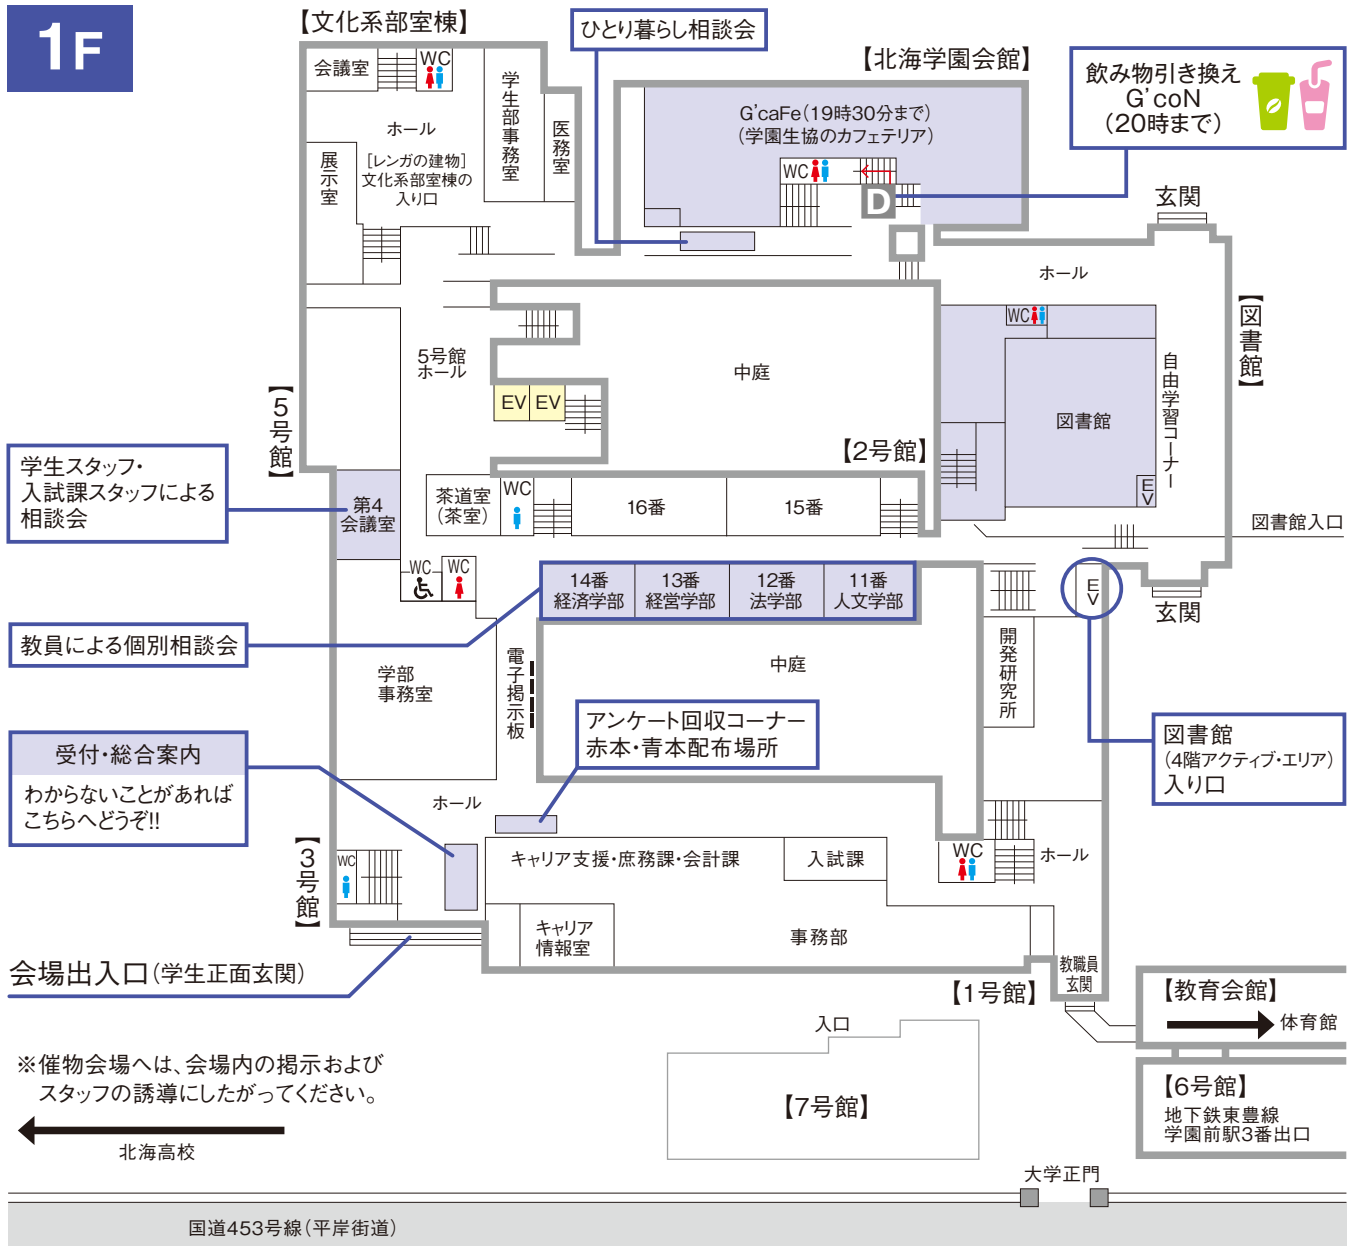

2部の雰囲気を実体験!

北海学園大学校内ガイドマップ

1F