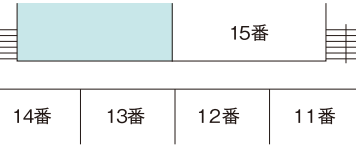

OPEN CAMPUS 2018.6.24 SUN

北海学園大学の学生がサポートします!!

会場がわからない等、困ったことがあれば、
青いTシャツを着た学生スタッフにいつでもお声かけください!

ドリンクチケットもらえる! ☞ ☛

12:00～ | 受付開始

12:30～ | まずは全体説明会へ

12:50～ | プログラムを見ながら興味のある
イベントへ参加して下さい!

16:00 | オープンキャンパス終了

- ・保護者様向けの説明会を開催いたしますので、是非ご参加ください。
- ・飲み物券は、好きな飲み物・アイスと引き換えできます。
- ・お帰りの際は、アンケートにご協力をお願いします。

【文化系部室棟】

【北海学園会館】

【5号館】

【2号館】

【図書館】

【3号館】

【個別相談会】