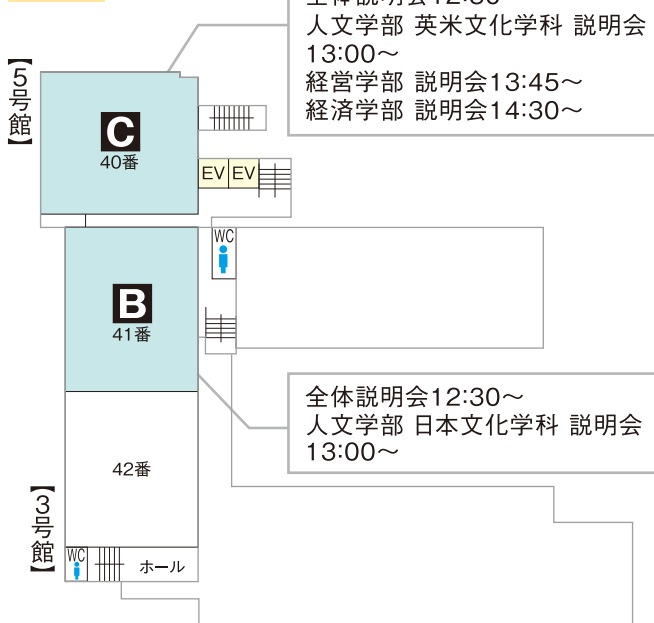

就職・課外活動・奨学金・ 資格取得課程相談会

【1階】第4会議室

学生スタッフによる 相談会

【1階】5号館ホール

教職員による個別相談会 (各学部)

【2階】22番教室

学生スタッフによる 学内ツアー

【1階】5号館ホール

ひとり暮らし相談

【1階】16番教室

本学サークルによるミニイベント アカペラサークル Lapis G'caFe(学園生協のカフェテリア)

2F

3F

4F

5F

工学部
特別企画

高校生のための

体験学習

8/9.THU 北海学園大学 第2回オープンキャンパス2018

北海学園大学 第2回オープンキャンパスの2日目、8月9日(木)に、工学部では『体験学習』を実施します。

工学部に興味がある人、実験や実習、ものづくりが好きな人は大歓迎!工学部はどんな授業があるの? どんな実験や実習があるの? そんな疑問は実際に体験して解消しましょう。

開催日時

8月9日(木) 15:00~15:50

※当日は豊平キャンパスで行われる全体説明会終了後、シャトルバスで山鼻キャンパスへ移動します。