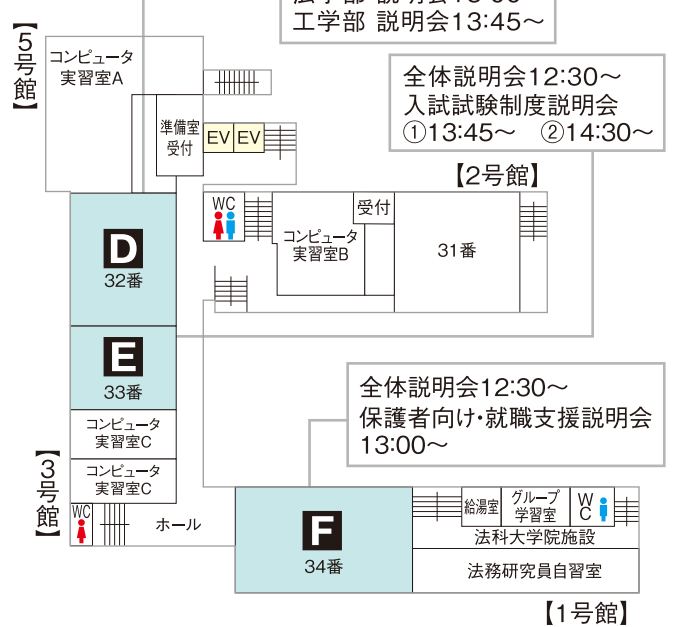

就職・課外活動・奨学金・ 資格取得課程相談会

【1階】第4会議室

学生スタッフによる 相談会

【1階】5号館ホール

教職員による個別相談会 (各学部)

【2階】22番教室

学生スタッフによる 学内ツアー

【1階】5号館ホール

ひとり暮らし相談

【1階】16番教室

本学サークルによるミニイベント アカペラサークル Lapis G'caFe(学園生協のカフェテリア)

2F

3F

4F

5F

工学部
特別企画

高校生のための

体験学習

8/9.THU 北海学園大学 第2回オープンキャンパス2018

北海学園大学 第2回オープンキャンパスの2日目、8月9日(木)に、工学部では『体験学習』を実施します。

工学部に興味がある人、実験や実習、ものづくりが好きな人は大歓迎!工学部はどんな授業があるの? どんな実験や実習があるの? そんな疑問は実際に体験して解消しましょう。

開催日時

8月9日(木) 15:00~15:50

※当日は豊平キャンパスで行われる全体説明会終了後、シャトルバスで山鼻キャンパスへ移動します。