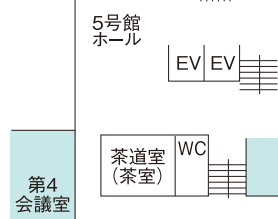

OPEN CAMPUS 2018.6.24 SUN

北海学園大学の学生がサポートします!!

会場がわからない等、困ったことがあれば、
青いTシャツを着た学生スタッフにいつでもお声かけください!

ドリンクチケットもらえる! ☞ ☛

12:00～ | 受付開始

12:30～ | まずは全体説明会へ

12:50～ | プログラムを見ながら興味のある
イベントへ参加して下さい!

16:00 | オープンキャンパス終了

- ・保護者様向けの説明会を開催いたしますので、是非ご参加ください。
- ・飲み物券は、好きな飲み物・アイスと引き換えできます。
- ・お帰りの際は、アンケートにご協力をお願いします。

【文化系部室棟】

【北海学園会館】

【5号館】

【2号館】

【図書館】

【3号館】

【個別相談会】

図書館入口

玄関

玄関

EV

開発研究所

自由学習コーナー

EV

EV