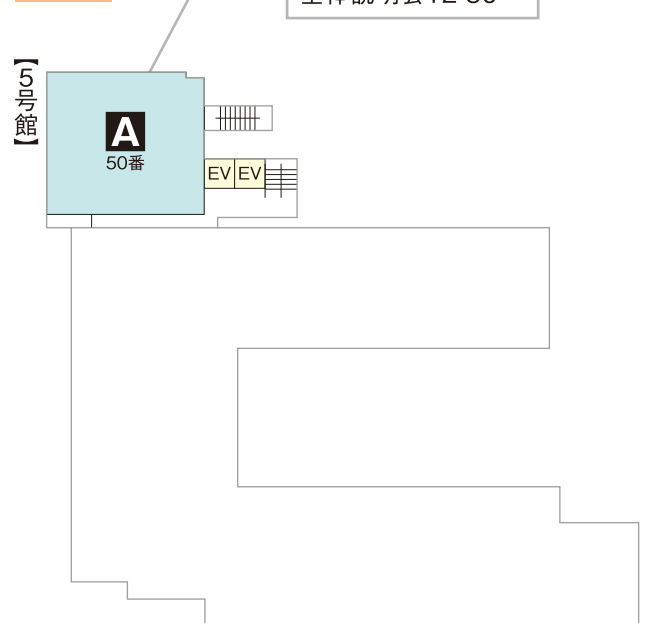

就職・課外活動・奨学金・ 資格取得課程相談会

【1階】第4会議室

学生スタッフによる 相談会

【1階】5号館ホール

教職員による個別相談会 (各学部)

【2階】22番教室

学生スタッフによる 学内ツアー

【1階】5号館ホール

ひとり暮らし相談

【1階】16番教室

本学サークルによるミニイベント アカペラサークル Lapis G'caFe(学園生協のカフェテリア)

2F

3F

4F

5F

工学部
特別企画