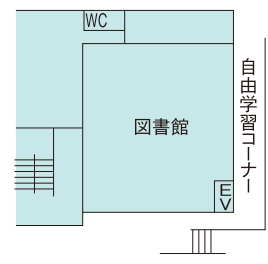

- ・保護者様向けの説明会を開催いたしますので、是非ご参加ください。
- ・飲み物券は、好きな飲み物・アイスと引き換えできます。
- ・お帰りの際は、アンケートにご協力をお願いします。

【文化系部室棟】

【北海学園会館】

【5号館】

【2号館】

【図書館】

【3号館】

【個別相談会】

図書館入口

玄関

玄関

EV

開発研究所

自由学習コーナー

EV

EV