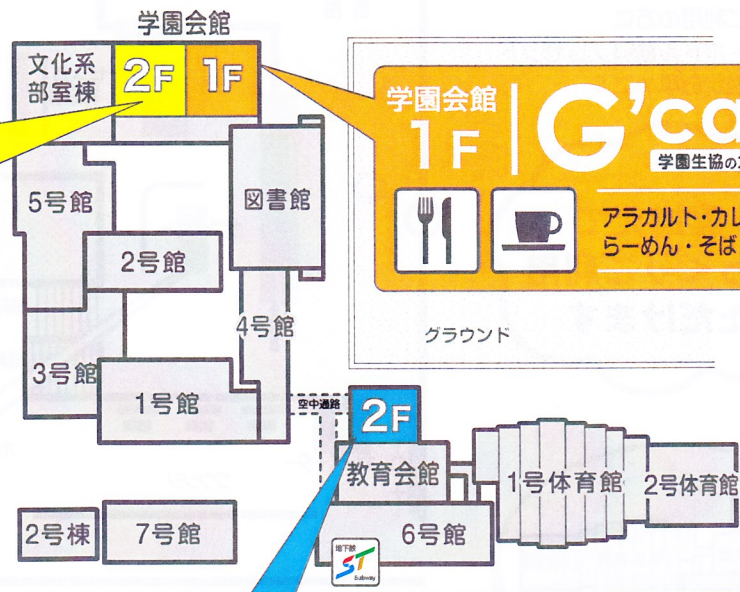

グランドオープン

10/3

G'cafe 10:30 ~ 19:30

G'coN 10:00 ~ 19:30

G'books 10:00 ~ 18:30

学園会館 2F | **G'coN** 学園生協のコンビニ

SHOP 文房具・履歴書・おにぎり
サンドイッチ・パン 他

学園会館 1F | **G'cafe** 学園生協のカフェテリア

教育会館 2F | **G'books** 学園生協の書店

書籍・資格検定・PC&サポート・ルームガイド・共済・旅行・自動車学校受付

新しくなった生協に、ぜひご来店ください♪